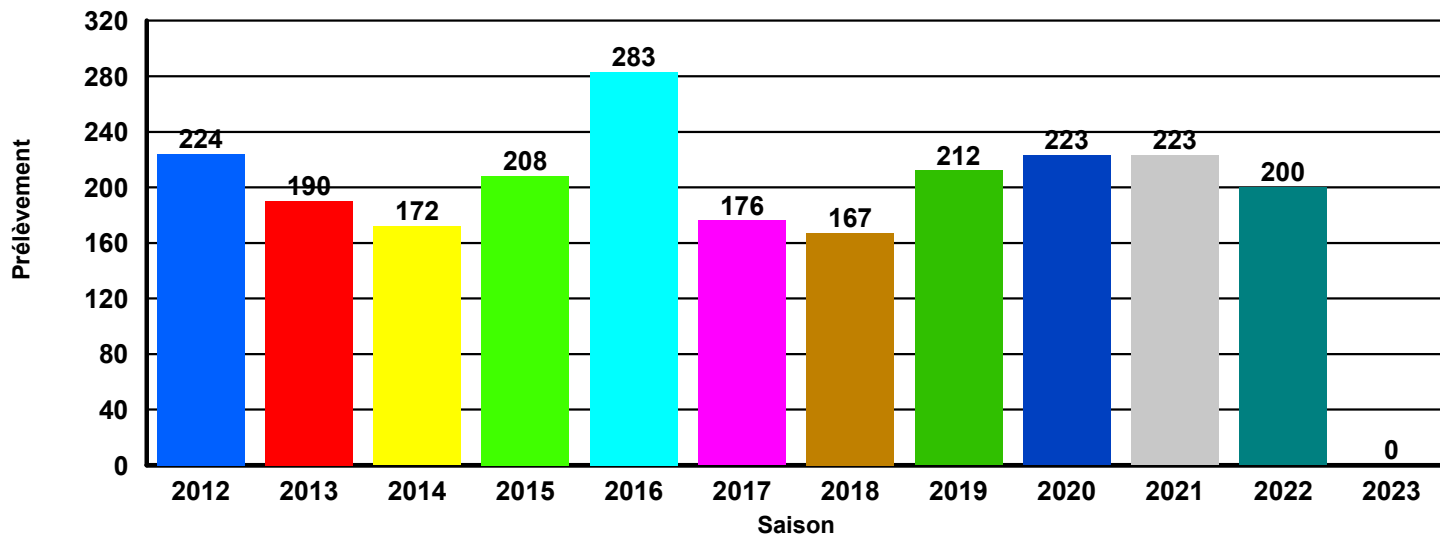

HISTORIQUE DES PRELEVEMENTS SANGLIER

01 HAUTE TINEE

HISTORIQUE DES PRELEVEMENTS SANGLIER

02 HAUTE VESUBIE

HISTORIQUE DES PRELEVEMENTS SANGLIER

03 HAUTE ROYA

HISTORIQUE DES PRELEVEMENTS SANGLIER

04 HAUT VAR

HISTORIQUE DES PRELEVEMENTS SANGLIER

05 DOME DE BARROT

HISTORIQUE DES PRELEVEMENTS SANGLIER

06 QUATRE CANTONS

HISTORIQUE DES PRELEVEMENTS SANGLIER

07 TOURNAIRET

HISTORIQUE DES PRELEVEMENTS SANGLIER

08 BEVERA