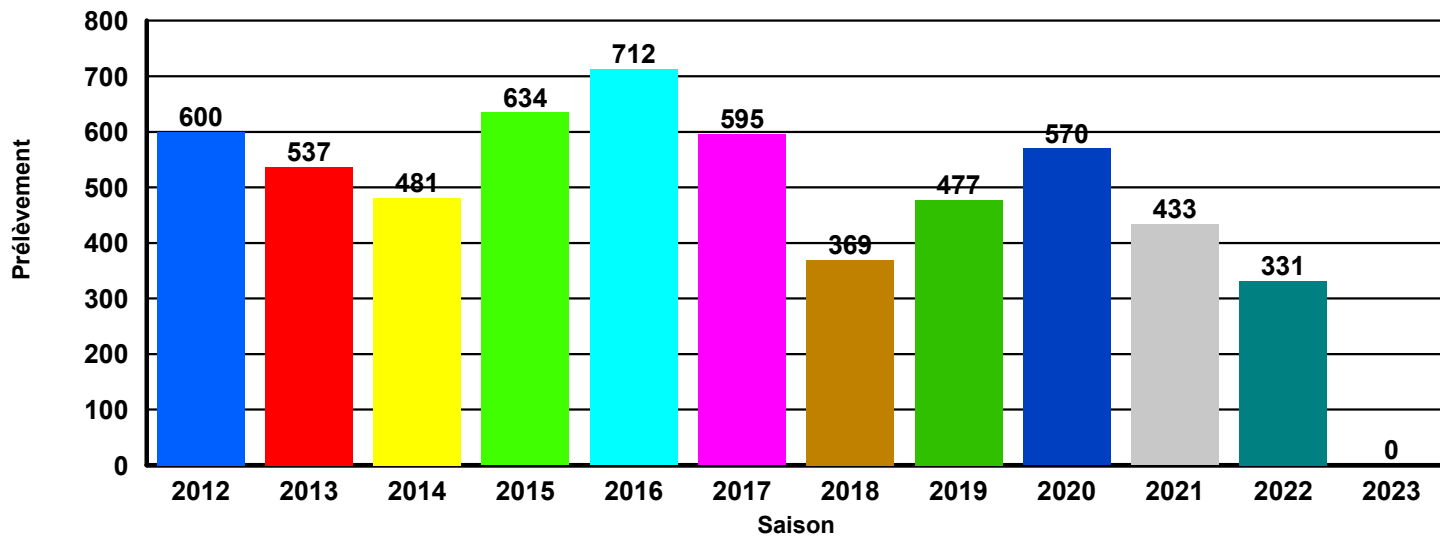

HISTORIQUE DES PRELEVEMENTS SANGLIER

01 HAUTE TINEE

HISTORIQUE DES PRELEVEMENTS SANGLIER

02 HAUTE VESUBIE

HISTORIQUE DES PRELEVEMENTS SANGLIER

03 HAUTE ROYA

HISTORIQUE DES PRELEVEMENTS SANGLIER

04 HAUT VAR

HISTORIQUE DES PRELEVEMENTS SANGLIER

05 DOME DE BARROT

HISTORIQUE DES PRELEVEMENTS SANGLIER

06 QUATRE CANTONS

HISTORIQUE DES PRELEVEMENTS SANGLIER

07 TOURNAIRET

HISTORIQUE DES PRELEVEMENTS SANGLIER

08 BEVERA

HISTORIQUE DES PRELEVEMENTS SANGLIER

09 ESTERON

HISTORIQUE DES PRELEVEMENTS SANGLIER

10 FERION

HISTORIQUE DES PRELEVEMENTS SANGLIER

11 HAUT ESTERON

HISTORIQUE DES PRELEVEMENTS SANGLIER

12 CHEIRON