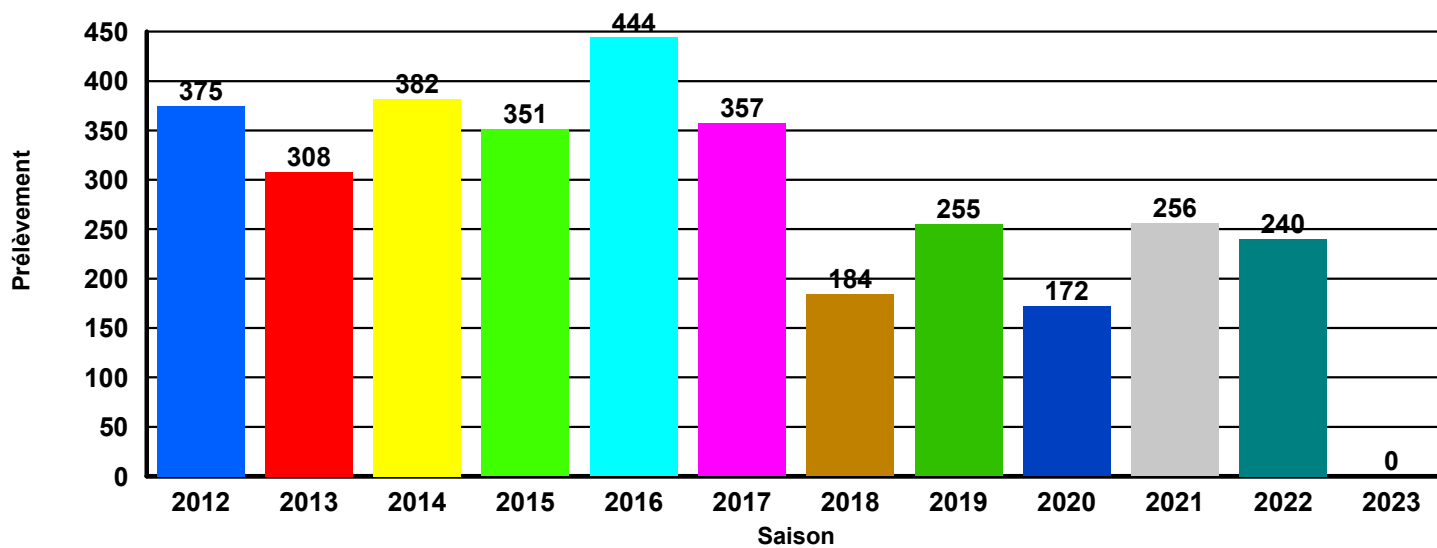

HISTORIQUE DES PRELEVEMENTS SANGLIER

01 HAUTE TINEE

HISTORIQUE DES PRELEVEMENTS SANGLIER

02 HAUTE VESUBIE

HISTORIQUE DES PRELEVEMENTS SANGLIER

03 HAUTE ROYA

HISTORIQUE DES PRELEVEMENTS SANGLIER

04 HAUT VAR

HISTORIQUE DES PRELEVEMENTS SANGLIER

05 DOME DE BARROT

HISTORIQUE DES PRELEVEMENTS SANGLIER

06 QUATRE CANTONS

HISTORIQUE DES PRELEVEMENTS SANGLIER

07 TOURNAIRET

HISTORIQUE DES PRELEVEMENTS SANGLIER

08 BEVERA