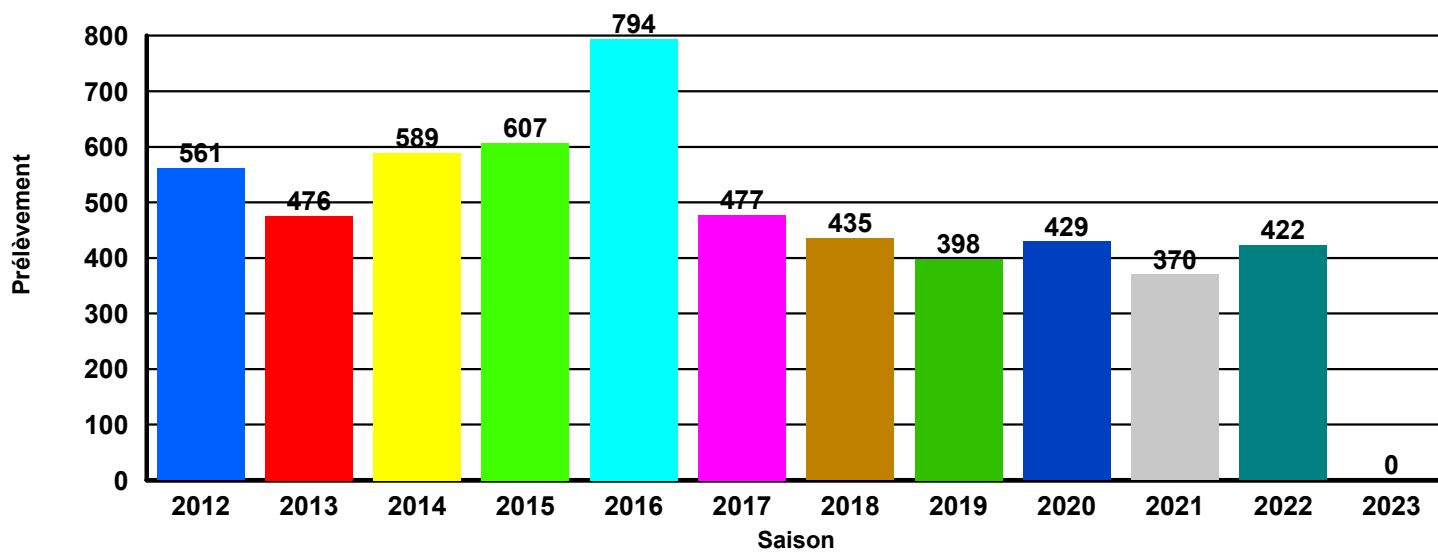

HISTORIQUE DES PRELEVEMENTS SANGLIER

05 DOME DE BARROT

HISTORIQUE DES PRELEVEMENTS SANGLIER

06 QUATRE CANTONS

HISTORIQUE DES PRELEVEMENTS SANGLIER

07 TOURNAIRET

HISTORIQUE DES PRELEVEMENTS SANGLIER

08 BEVERA

HISTORIQUE DES PRELEVEMENTS SANGLIER

09 ESTERON

HISTORIQUE DES PRELEVEMENTS SANGLIER

10 FERION

HISTORIQUE DES PRELEVEMENTS SANGLIER

11 HAUT ESTERON

HISTORIQUE DES PRELEVEMENTS SANGLIER

12 CHEIRON

HISTORIQUE DES PRELEVEMENTS SANGLIER

13 PAYS NICOIS

HISTORIQUE DES PRELEVEMENTS SANGLIER

14 MENTONNAIS

HISTORIQUE DES PRELEVEMENTS SANGLIER

15 LES BAOUS

HISTORIQUE DES PRELEVEMENTS SANGLIER

16 PAYS GRASSOIS