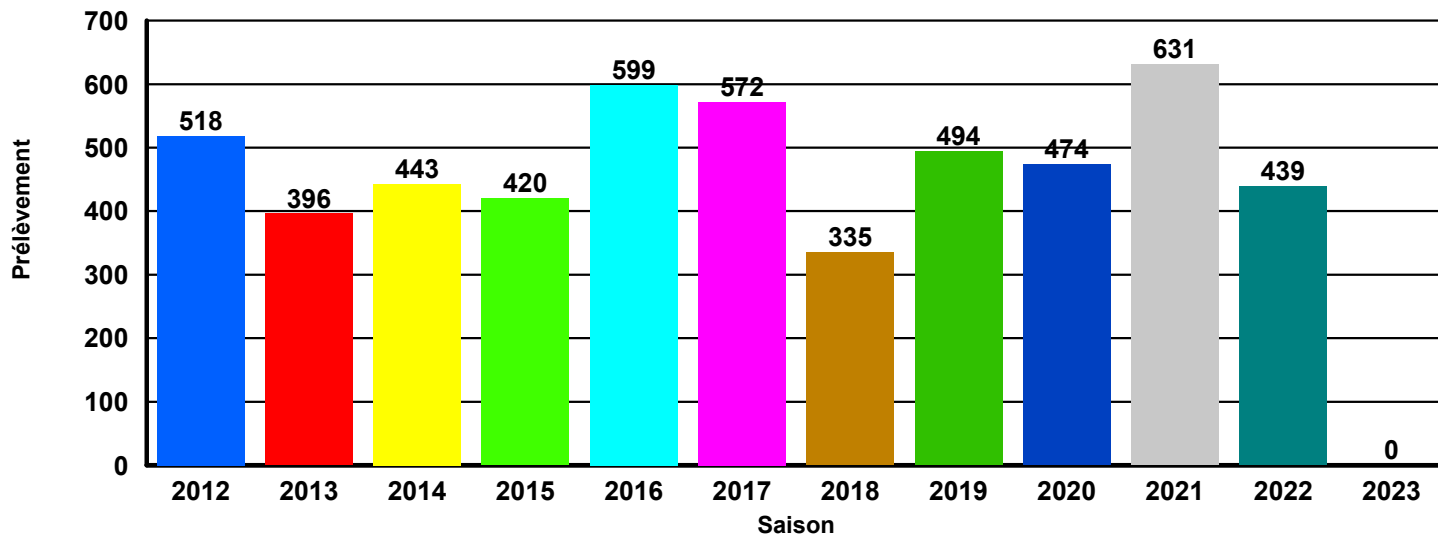

HISTORIQUE DES PRELEVEMENTS SANGLIER

01 HAUTE TINEE

HISTORIQUE DES PRELEVEMENTS SANGLIER

02 HAUTE VESUBIE

HISTORIQUE DES PRELEVEMENTS SANGLIER

03 HAUTE ROYA

HISTORIQUE DES PRELEVEMENTS SANGLIER

04 HAUT VAR

HISTORIQUE DES PRELEVEMENTS SANGLIER

05 DOME DE BARROT

HISTORIQUE DES PRELEVEMENTS SANGLIER

06 QUATRE CANTONS

HISTORIQUE DES PRELEVEMENTS SANGLIER

07 TOURNAIRET

HISTORIQUE DES PRELEVEMENTS SANGLIER

08 BEVERA

HISTORIQUE DES PRELEVEMENTS SANGLIER

09 ESTERON

HISTORIQUE DES PRELEVEMENTS SANGLIER

10 FERION

HISTORIQUE DES PRELEVEMENTS SANGLIER

11 HAUT ESTERON

HISTORIQUE DES PRELEVEMENTS SANGLIER

12 CHEIRON