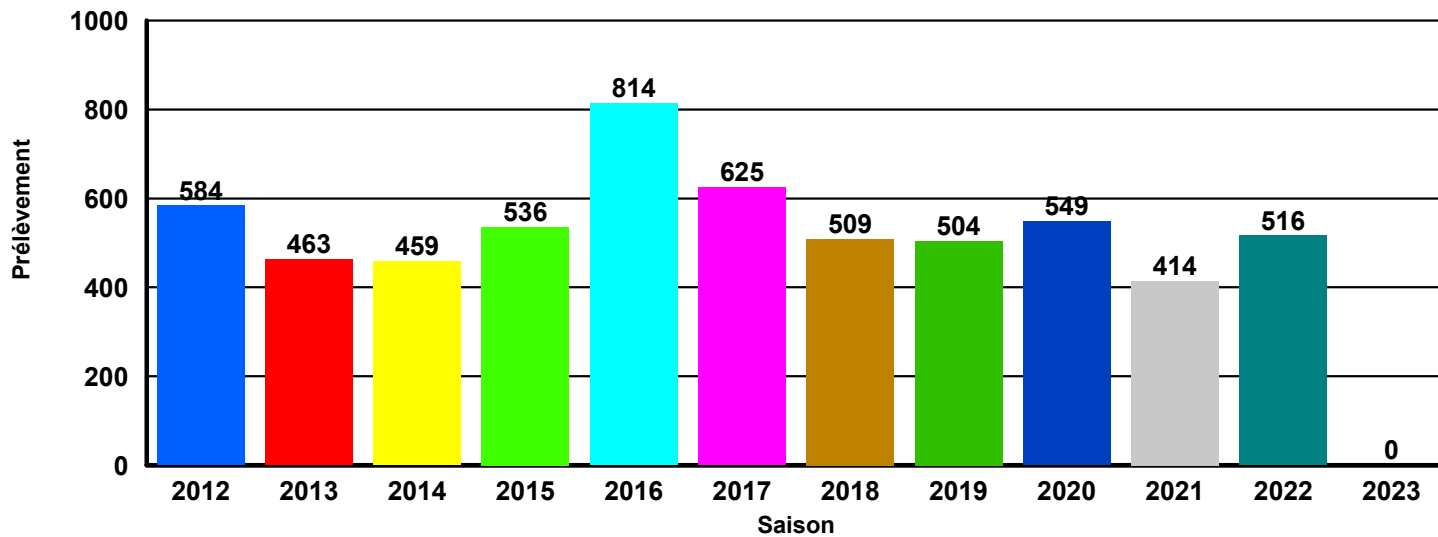

HISTORIQUE DES PRELEVEMENTS SANGLIER

01 HAUTE TINEE

HISTORIQUE DES PRELEVEMENTS SANGLIER

02 HAUTE VESUBIE

HISTORIQUE DES PRELEVEMENTS SANGLIER

03 HAUTE ROYA

HISTORIQUE DES PRELEVEMENTS SANGLIER

04 HAUT VAR

HISTORIQUE DES PRELEVEMENTS SANGLIER

05 DOME DE BARROT

HISTORIQUE DES PRELEVEMENTS SANGLIER

06 QUATRE CANTONS

HISTORIQUE DES PRELEVEMENTS SANGLIER

07 TOURNAIRET

HISTORIQUE DES PRELEVEMENTS SANGLIER

08 BEVERA

HISTORIQUE DES PRELEVEMENTS SANGLIER

09 ESTERON

HISTORIQUE DES PRELEVEMENTS SANGLIER

10 FERION

HISTORIQUE DES PRELEVEMENTS SANGLIER

11 HAUT ESTERON

HISTORIQUE DES PRELEVEMENTS SANGLIER

12 CHEIRON