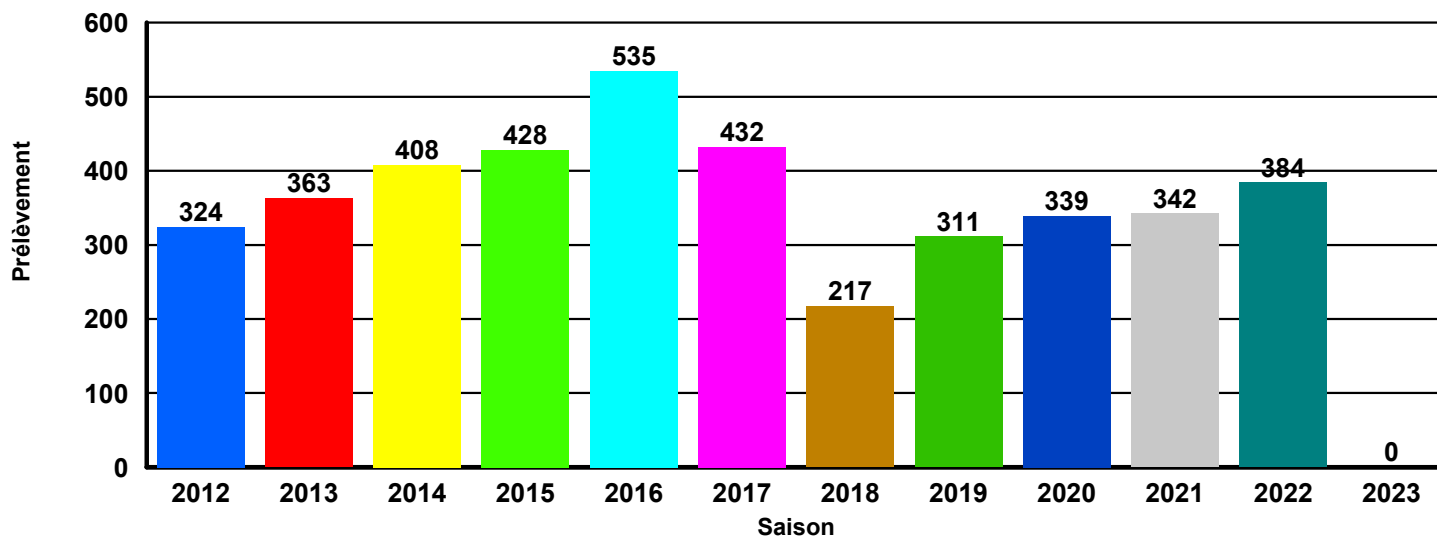

HISTORIQUE DES PRELEVEMENTS SANGLIER

01 HAUTE TINEE

HISTORIQUE DES PRELEVEMENTS SANGLIER

02 HAUTE VESUBIE

HISTORIQUE DES PRELEVEMENTS SANGLIER

03 HAUTE ROYA

HISTORIQUE DES PRELEVEMENTS SANGLIER

04 HAUT VAR

HISTORIQUE DES PRELEVEMENTS SANGLIER

05 DOME DE BARROT

HISTORIQUE DES PRELEVEMENTS SANGLIER

06 QUATRE CANTONS

HISTORIQUE DES PRELEVEMENTS SANGLIER

07 TOURNAIRET

HISTORIQUE DES PRELEVEMENTS SANGLIER

08 BEVERA

HISTORIQUE DES PRELEVEMENTS SANGLIER

09 ESTERON

HISTORIQUE DES PRELEVEMENTS SANGLIER

10 FERION

HISTORIQUE DES PRELEVEMENTS SANGLIER

11 HAUT ESTERON

HISTORIQUE DES PRELEVEMENTS SANGLIER

12 CHEIRON