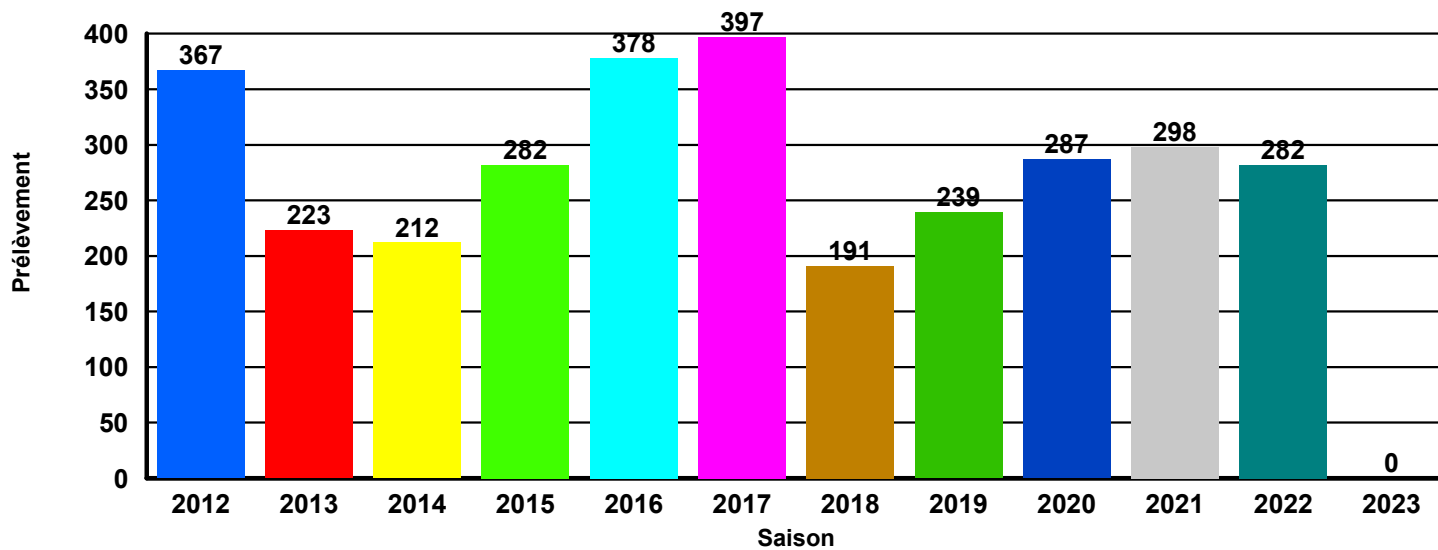

HISTORIQUE DES PRELEVEMENTS SANGLIER

01 HAUTE TINEE

HISTORIQUE DES PRELEVEMENTS SANGLIER

02 HAUTE VESUBIE

HISTORIQUE DES PRELEVEMENTS SANGLIER

03 HAUTE ROYA

HISTORIQUE DES PRELEVEMENTS SANGLIER

04 HAUT VAR

HISTORIQUE DES PRELEVEMENTS SANGLIER

05 DOME DE BARROT

HISTORIQUE DES PRELEVEMENTS SANGLIER

06 QUATRE CANTONS

HISTORIQUE DES PRELEVEMENTS SANGLIER

07 TOURNAIRET

HISTORIQUE DES PRELEVEMENTS SANGLIER

08 BEVERA