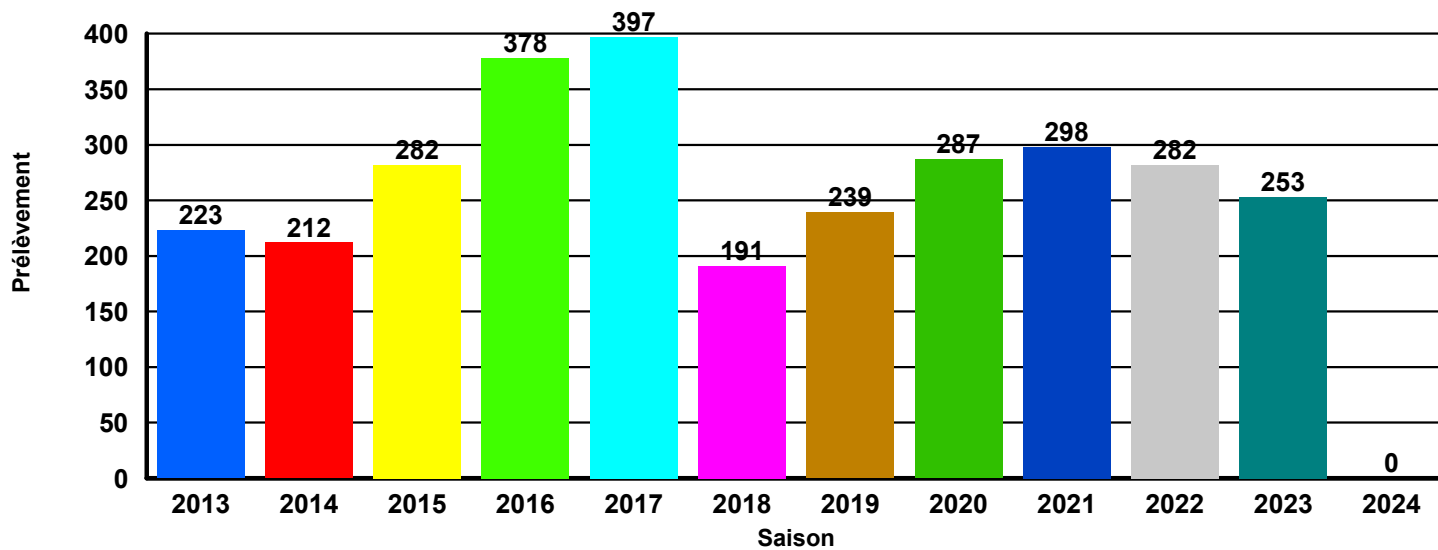

HISTORIQUE DES PRELEVEMENTS SANGLIER

01 HAUTE TINEE

HISTORIQUE DES PRELEVEMENTS SANGLIER

02 HAUTE VESUBIE

HISTORIQUE DES PRELEVEMENTS SANGLIER

03 HAUTE ROYA

HISTORIQUE DES PRELEVEMENTS SANGLIER

04 HAUT VAR

HISTORIQUE DES PRELEVEMENTS SANGLIER

05 DOME DE BARROT

HISTORIQUE DES PRELEVEMENTS SANGLIER

06 QUATRE CANTONS

HISTORIQUE DES PRELEVEMENTS SANGLIER

07 TOURNAIRET

HISTORIQUE DES PRELEVEMENTS SANGLIER

08 BEVERA