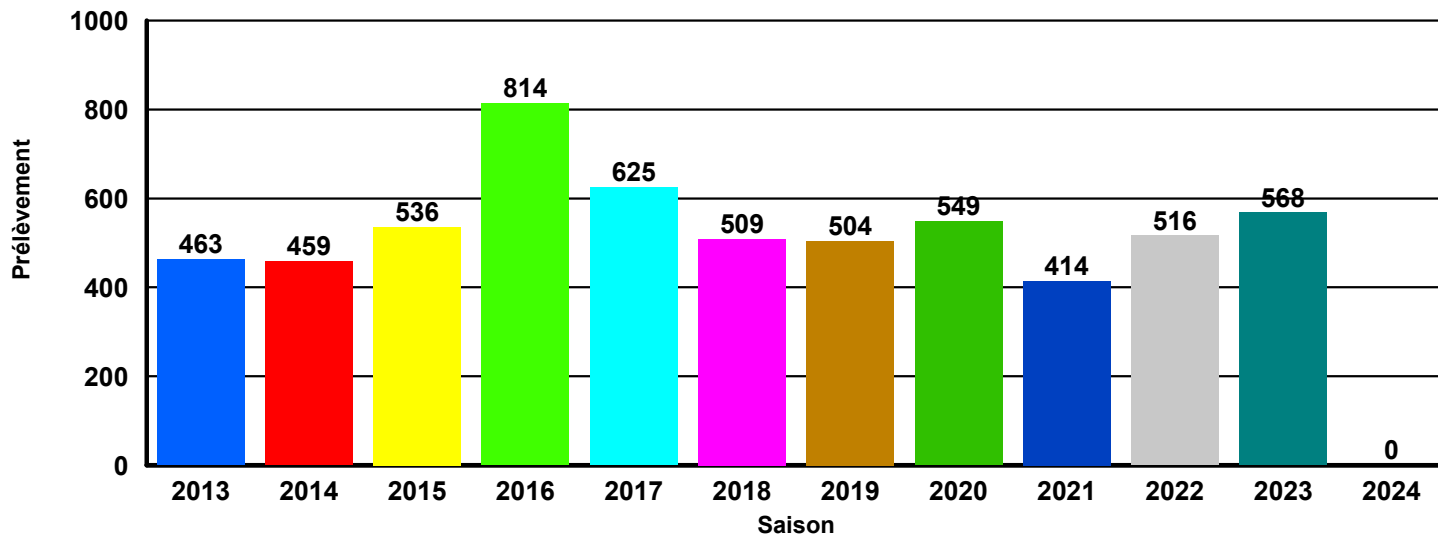

HISTORIQUE DES PRELEVEMENTS SANGLIER

01 HAUTE TINEE

HISTORIQUE DES PRELEVEMENTS SANGLIER

02 HAUTE VESUBIE

HISTORIQUE DES PRELEVEMENTS SANGLIER

03 HAUTE ROYA

HISTORIQUE DES PRELEVEMENTS SANGLIER

04 HAUT VAR

HISTORIQUE DES PRELEVEMENTS SANGLIER

05 DOME DE BARROT

HISTORIQUE DES PRELEVEMENTS SANGLIER

06 QUATRE CANTONS

HISTORIQUE DES PRELEVEMENTS SANGLIER

07 TOURNAIRET

HISTORIQUE DES PRELEVEMENTS SANGLIER

08 BEVERA

HISTORIQUE DES PRELEVEMENTS SANGLIER

09 ESTERON

HISTORIQUE DES PRELEVEMENTS SANGLIER

10 FERION

HISTORIQUE DES PRELEVEMENTS SANGLIER

11 HAUT ESTERON

HISTORIQUE DES PRELEVEMENTS SANGLIER

12 CHEIRON