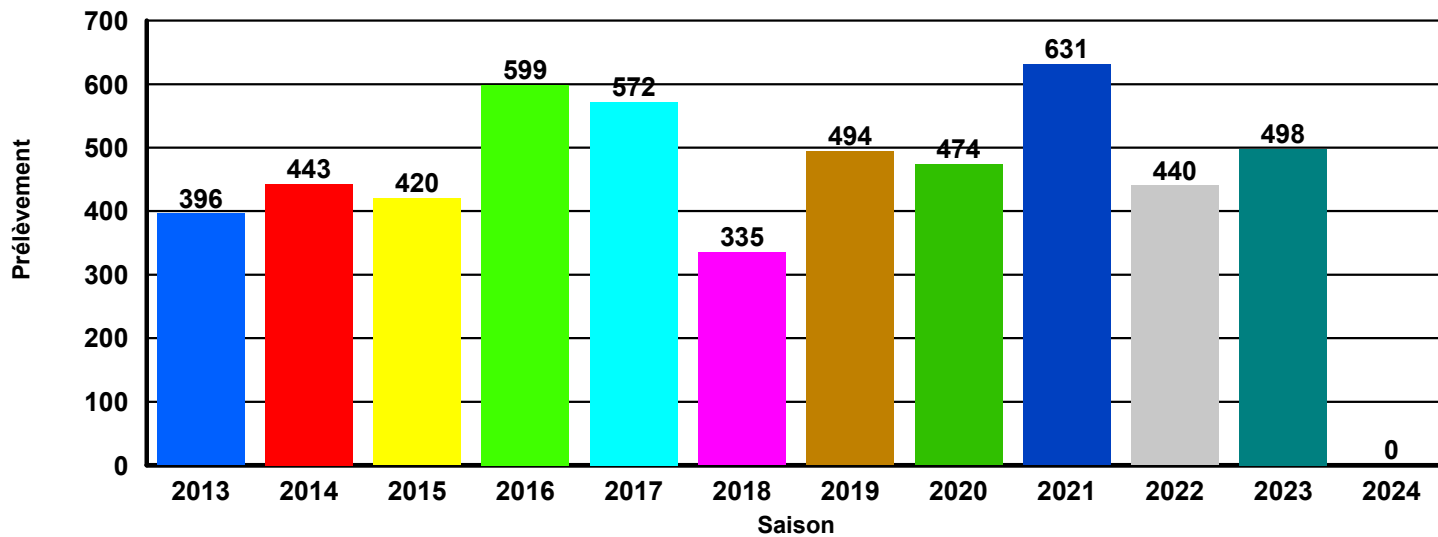

HISTORIQUE DES PRELEVEMENTS SANGLIER

01 HAUTE TINEE

HISTORIQUE DES PRELEVEMENTS SANGLIER

02 HAUTE VESUBIE

HISTORIQUE DES PRELEVEMENTS SANGLIER

03 HAUTE ROYA

HISTORIQUE DES PRELEVEMENTS SANGLIER

04 HAUT VAR

HISTORIQUE DES PRELEVEMENTS SANGLIER

05 DOME DE BARROT

HISTORIQUE DES PRELEVEMENTS SANGLIER

06 QUATRE CANTONS

HISTORIQUE DES PRELEVEMENTS SANGLIER

07 TOURNAIRET

HISTORIQUE DES PRELEVEMENTS SANGLIER

08 BEVERA

HISTORIQUE DES PRELEVEMENTS SANGLIER

09 ESTERON

HISTORIQUE DES PRELEVEMENTS SANGLIER

10 FERION

HISTORIQUE DES PRELEVEMENTS SANGLIER

11 HAUT ESTERON

HISTORIQUE DES PRELEVEMENTS SANGLIER

12 CHEIRON