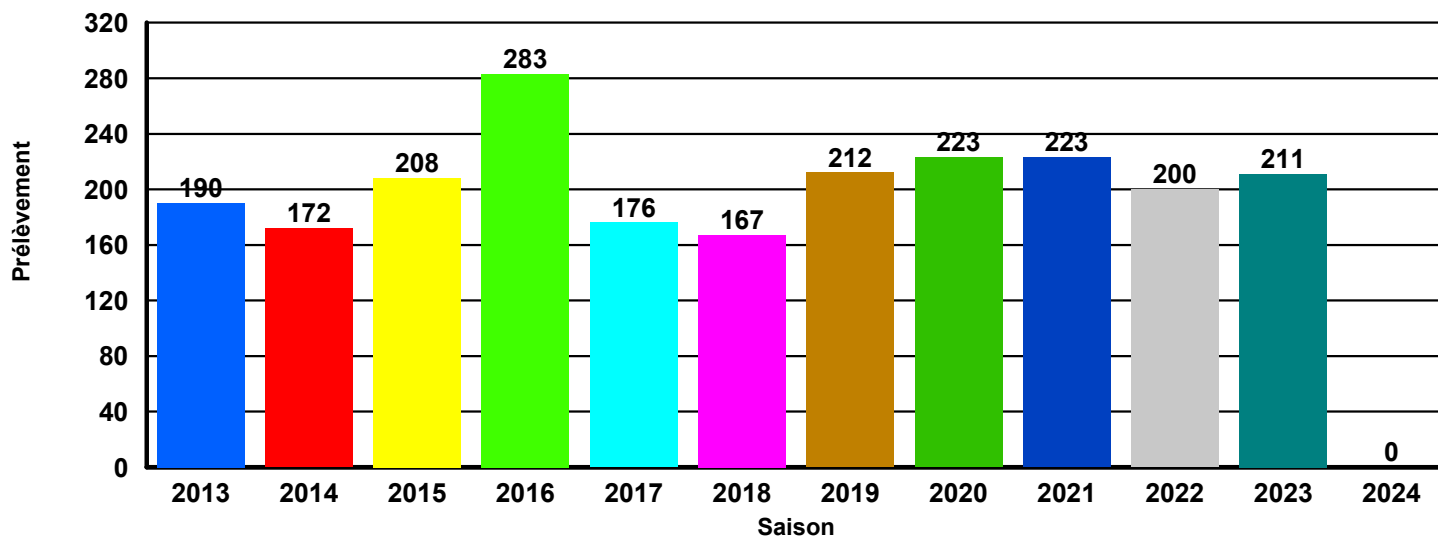

HISTORIQUE DES PRELEVEMENTS SANGLIER

01 HAUTE TINEE

HISTORIQUE DES PRELEVEMENTS SANGLIER

02 HAUTE VESUBIE

HISTORIQUE DES PRELEVEMENTS SANGLIER

03 HAUTE ROYA

HISTORIQUE DES PRELEVEMENTS SANGLIER

04 HAUT VAR

HISTORIQUE DES PRELEVEMENTS SANGLIER

05 DOME DE BARROT

HISTORIQUE DES PRELEVEMENTS SANGLIER

06 QUATRE CANTONS

HISTORIQUE DES PRELEVEMENTS SANGLIER

07 TOURNAIRET

HISTORIQUE DES PRELEVEMENTS SANGLIER

08 BEVERA