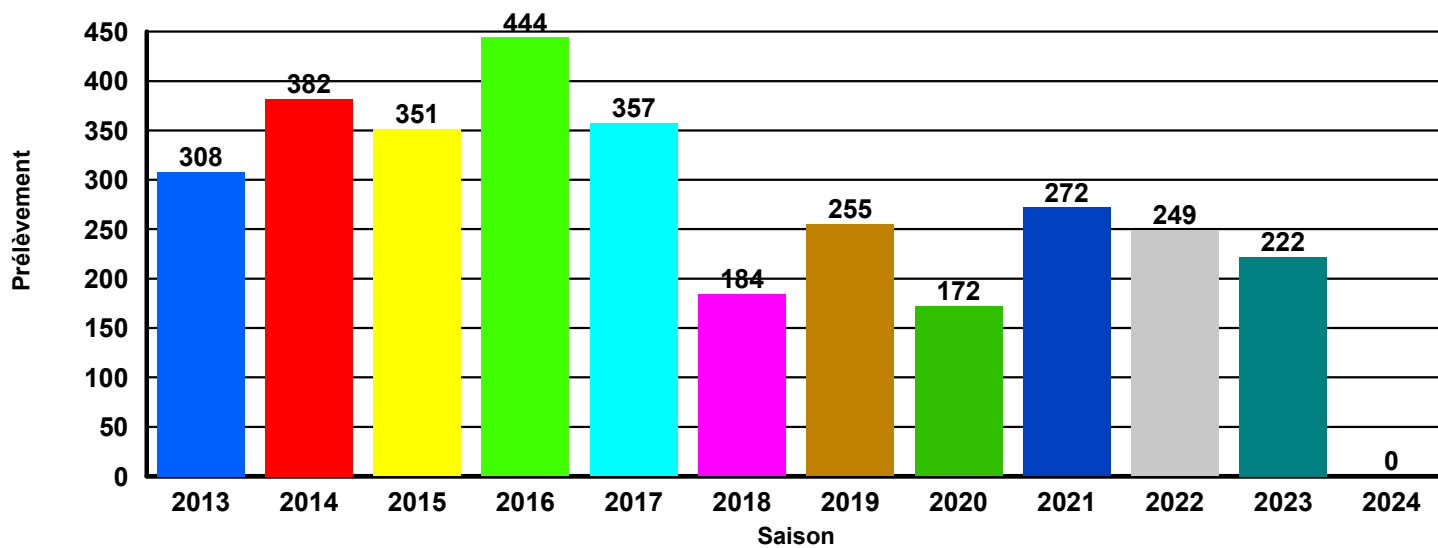

HISTORIQUE DES PRELEVEMENTS SANGLIER

01 HAUTE TINEE

HISTORIQUE DES PRELEVEMENTS SANGLIER

02 HAUTE VESUBIE

HISTORIQUE DES PRELEVEMENTS SANGLIER

03 HAUTE ROYA

HISTORIQUE DES PRELEVEMENTS SANGLIER

04 HAUT VAR

HISTORIQUE DES PRELEVEMENTS SANGLIER

05 DOME DE BARROT

HISTORIQUE DES PRELEVEMENTS SANGLIER

06 QUATRE CANTONS

HISTORIQUE DES PRELEVEMENTS SANGLIER

07 TOURNAIRET

HISTORIQUE DES PRELEVEMENTS SANGLIER

08 BEVERA