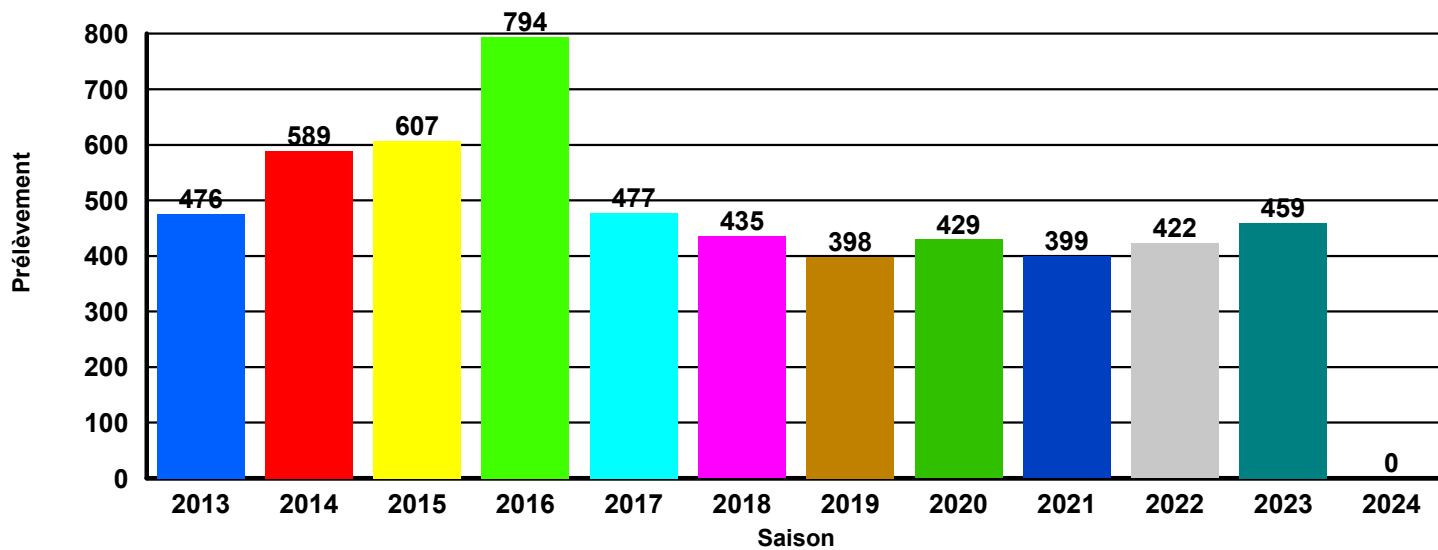

HISTORIQUE DES PRELEVEMENTS SANGLIER

05 DOME DE BARROT

HISTORIQUE DES PRELEVEMENTS SANGLIER

06 QUATRE CANTONS

HISTORIQUE DES PRELEVEMENTS SANGLIER

07 TOURNAIRET

HISTORIQUE DES PRELEVEMENTS SANGLIER

08 BEVERA

HISTORIQUE DES PRELEVEMENTS SANGLIER

09 ESTERON

HISTORIQUE DES PRELEVEMENTS SANGLIER

10 FERION

HISTORIQUE DES PRELEVEMENTS SANGLIER

11 HAUT ESTERON

HISTORIQUE DES PRELEVEMENTS SANGLIER

12 CHEIRON

HISTORIQUE DES PRELEVEMENTS SANGLIER

13 PAYS NICOIS

HISTORIQUE DES PRELEVEMENTS SANGLIER

14 MENTONNAIS

HISTORIQUE DES PRELEVEMENTS SANGLIER

15 LES BAOUS

HISTORIQUE DES PRELEVEMENTS SANGLIER

16 PAYS GRASSOIS