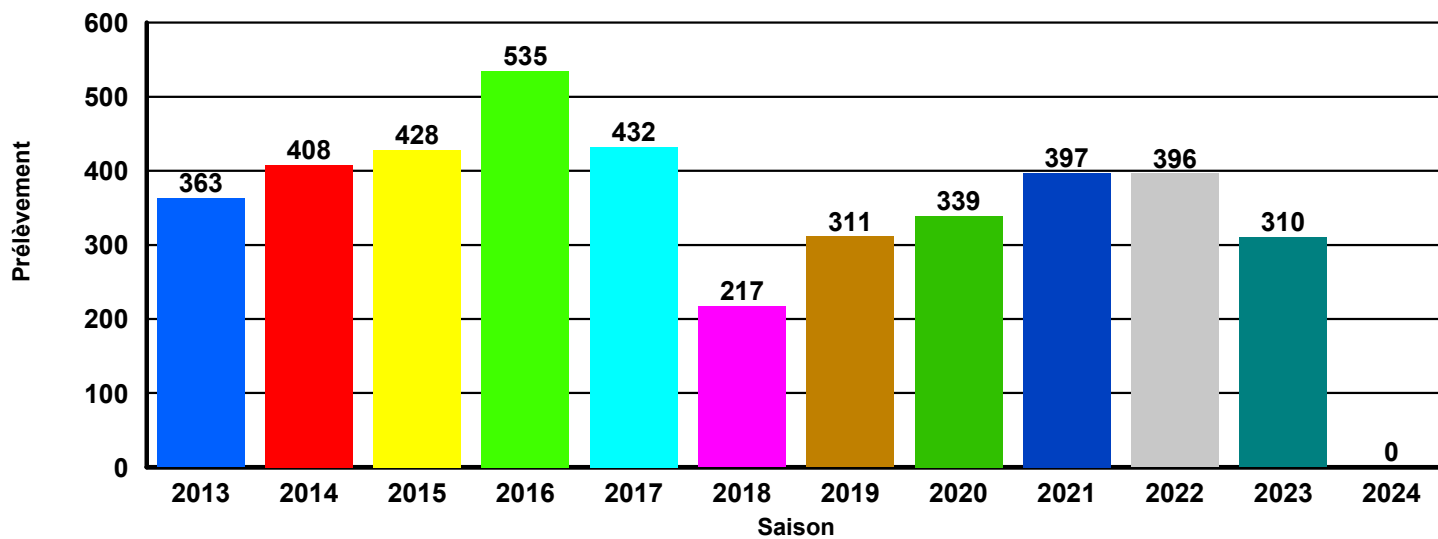

HISTORIQUE DES PRELEVEMENTS SANGLIER

01 HAUTE TINEE

HISTORIQUE DES PRELEVEMENTS SANGLIER

02 HAUTE VESUBIE

HISTORIQUE DES PRELEVEMENTS SANGLIER

03 HAUTE ROYA

HISTORIQUE DES PRELEVEMENTS SANGLIER

04 HAUT VAR

HISTORIQUE DES PRELEVEMENTS SANGLIER

05 DOME DE BARROT

HISTORIQUE DES PRELEVEMENTS SANGLIER

06 QUATRE CANTONS

HISTORIQUE DES PRELEVEMENTS SANGLIER

07 TOURNAIRET

HISTORIQUE DES PRELEVEMENTS SANGLIER

08 BEVERA

HISTORIQUE DES PRELEVEMENTS SANGLIER

09 ESTERON

HISTORIQUE DES PRELEVEMENTS SANGLIER

10 FERION

HISTORIQUE DES PRELEVEMENTS SANGLIER

11 HAUT ESTERON

HISTORIQUE DES PRELEVEMENTS SANGLIER

12 CHEIRON