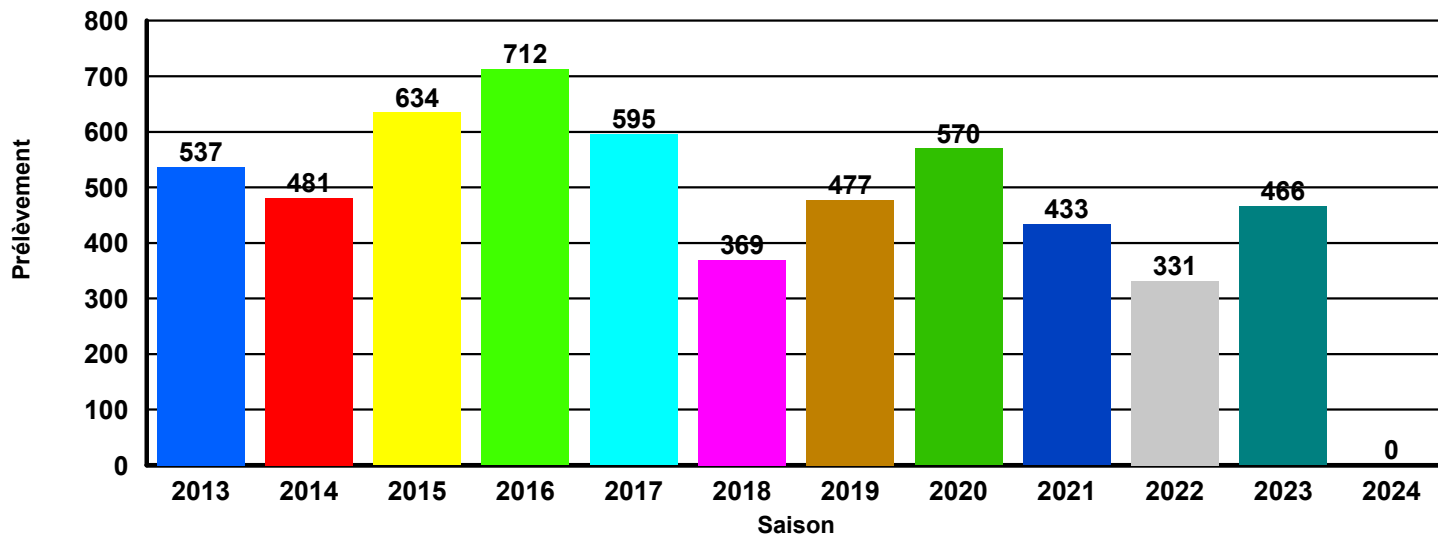

HISTORIQUE DES PRELEVEMENTS SANGLIER

01 HAUTE TINEE

HISTORIQUE DES PRELEVEMENTS SANGLIER

02 HAUTE VESUBIE

HISTORIQUE DES PRELEVEMENTS SANGLIER

03 HAUTE ROYA

HISTORIQUE DES PRELEVEMENTS SANGLIER

04 HAUT VAR

HISTORIQUE DES PRELEVEMENTS SANGLIER

05 DOME DE BARROT

HISTORIQUE DES PRELEVEMENTS SANGLIER

06 QUATRE CANTONS

HISTORIQUE DES PRELEVEMENTS SANGLIER

07 TOURNAIRET

HISTORIQUE DES PRELEVEMENTS SANGLIER

08 BEVERA

HISTORIQUE DES PRELEVEMENTS SANGLIER

09 ESTERON

HISTORIQUE DES PRELEVEMENTS SANGLIER

10 FERION

HISTORIQUE DES PRELEVEMENTS SANGLIER

11 HAUT ESTERON

HISTORIQUE DES PRELEVEMENTS SANGLIER

12 CHEIRON